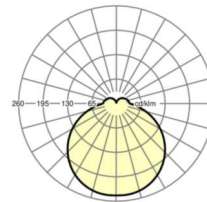

параметры

номер заказа	21906314180
код EAN	4020863394302
номер таможенного тарифа	94051140
Знак прохождения контроля	IP 40, класс защиты I, испытания на воспламенение 650°C, F, Indoor, CE
Степень ударопрочности IK	IK03 (10°C bis 30°C)
Температура окружения	ta 10°C в 30°C
Гарантийный срок	5 лет
Государственные программы поддержки	BEG - государственные субсидии для энергосберегающих зданий (действительна только для Германии)

электротехника

Балласт	Электронный драйвер, дежурное освещение 3ч. (1 штука)
Мощность системы	23W
сетевое напряжение	230V/50Hz
класс энергосбережения/Источник света	C

Оптика

Оснастка	LED, цветопередача/оттенок света CRI ≥ 80 / 4000K
Допуск для координаты цветности (MacAdam)	5SDCM
Номинальный световой поток	2903lm
Номинальный световой поток-при дежурном освещении	217lm
Срок службы LED	50000h L80/B10 (Tq 30°C)
светоотдача светильников	129lm/W
UGR поп./вдоль	23.0 / 23.1

DEEP-LINK

<https://www.regiolum.de/ru/article/21906314180>