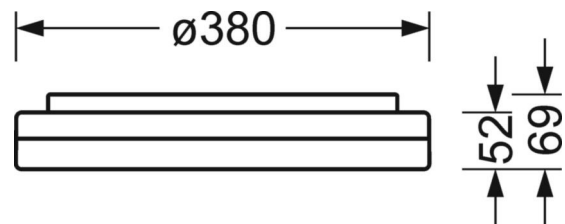

электротехника

Балласт	Электронный драйвер, дежурное освещение 3ч. (1 штука)
Мощность системы	23W
сетевое напряжение	230V/50Hz
класс энергосбережения/Источник света	C

Оптика

Оснастка	LED, цветопередача/оттенок света CRI ≥ 80 / 4000K
Допуск для координаты цветности (MacAdam)	5SDCM
Номинальный световой поток	2903lm
Номинальный световой поток-при дежурном освещении	217lm
Срок службы LED	50000h L80/B10 (Tq 30°C)
светоотдача светильников	129lm/W
UGR поп./вдоль	23.0 / 23.1

DEEP-LINK

<https://www.regiolum.de/ru/article/21906314180>

Ссылка	LED 2900lm 840
η_{LB}	100 %
$\Phi \downarrow/\uparrow$	85 % / 15 %
UGR поп./вдоль	23.0 / 23.1

Механика

цвет корпуса	белый цвет, подобен RAL 9003
размеры (LxWxH/DxH)	380mm x 69mm
вес (нетто)	2.06kg
Cable entry KE	см. Руководство по монтажу
Вид монтажа	Потолочная одиночная установка, установка отдельных светильников на подвесе, установка на стене

размеры

H	69 mm	Высота
D	380 mm	Диаметр
A1	208 mm	Расстояние между точками крепежа при одиночной установке
A1 alternativ	180 mm	alternativ Расстояние между точками крепежа при одиночной установк