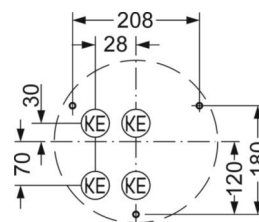

электротехника

Балласт	Электронный драйвер, дежурное освещение 3ч. (1 штука)
Мощность системы	23W
сетевое напряжение	230V/50Hz
класс энергосбережения/Источник света	C

Оптика

Оснастка	LED, цветопередача/оттенок света CRI ≥ 80 / 4000K
Допуск для координаты цветности (MacAdam)	5SDCM
Номинальный световой поток	2903lm
Номинальный световой поток-при дежурном освещении	217lm
Срок службы LED	50000h L80/B10 (Tq 30°C)
светоотдача светильников	129lm/W
UGR поп./вдоль	23.0 / 23.1

DEEP-LINK

<https://www.regiolum.de/ru/article/21906314180>

Ссылка	LED 2900lm 840
η_{LB}	100 %
$\Phi \downarrow/\uparrow$	85 % / 15 %
UGR поп./вдоль	23.0 / 23.1

Механика

цвет корпуса	белый цвет, подобен RAL 9003
размеры (LxWxH/DxH)	380mm x 69mm
вес (нетто)	2.06kg
Cable entry KE	см. Руководство по монтажу
Вид монтажа	Потолочная одиночная установка, установка отдельных светильников на подвесе, установка на стене

размеры

H	69 mm	Высота
D	380 mm	Диаметр
A1	208 mm	Расстояние между точками крепежа при одиночной установке
A1 alternativ	180 mm	alternativ Расстояние между точками крепежа при одиночной установк